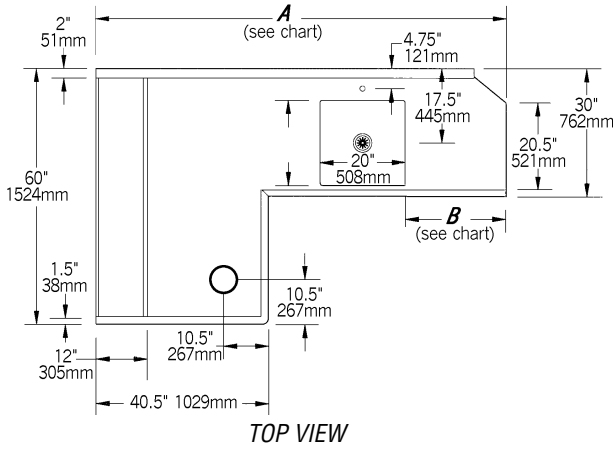

Profit from the Eagle Advantage®

Item No.: _____
 Project No.: _____
 S.I.S. No.: _____

Soiled Dishtables with Landing Shelf

left-hand model shown

Spec-Master®			Dimensions				weight		
16 gauge type 430 model #	16 gauge type 304 model #	14 gauge type 304 model #	description	A in.	A mm	B in.	B mm	lbs.	kg
SDTLL-66-16/4	SDTLL-66-16/3	SDTLL-66-14/3	left-hand model	66"	1676	7"	178	165	74.8
SDTLR-66-16/4	SDTLR-66-16/3	SDTLR-66-14/3	right-hand model	66"	1676	7"	178	165	74.8
SDTLL-72-16/4	SDTLL-72-16/3	SDTLL-72-14/3	left-hand model	72"	1829	13"	330	175	79.4
SDTLR-72-16/4	SDTLR-72-16/3	SDTLR-72-14/3	right-hand model	72"	1829	13"	330	175	79.4
SDTLL-78-16/4	SDTLL-78-16/3	SDTLL-78-14/3	left-hand model	78"	1981	19"	483	185	83.9
SDTLR-78-16/4	SDTLR-78-16/3	SDTLR-78-14/3	right-hand model	78"	1981	19"	483	185	83.9
SDTLL-84-16/4	SDTLL-84-16/3	SDTLL-84-14/3	left-hand model	84"	2134	25"	635	195	88.5
SDTLR-84-16/4	SDTLR-84-16/3	SDTLR-84-14/3	right-hand model	84"	2134	25"	635	195	88.5
SDTLL-96-16/4	SDTLL-96-16/3	SDTLL-96-14/3	left-hand model	96"	2438	37"	940	210	95.3
SDTLR-96-16/4	SDTLR-96-16/3	SDTLR-96-14/3	right-hand model	96"	2438	37"	940	210	95.3
SDTLL-108-16/4	SDTLL-108-16/3	SDTLL-108-14/3	left-hand model	108"	2743	49"	1245	220	99.8
SDTLR-108-16/4	SDTLR-108-16/3	SDTLR-108-14/3	right-hand model	108"	2743	49"	1245	220	99.8
SDTLL-120-16/4	SDTLL-120-16/3	SDTLL-120-14/3	left-hand model	120"	3048	61"	1549	230	107.3
SDTLR-120-16/4	SDTLR-120-16/3	SDTLR-120-14/3	right-hand model	120"	3048	61"	1549	230	107.3