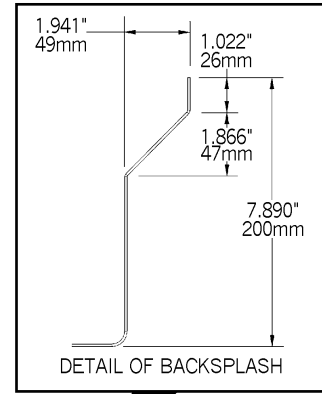

Profit from the Eagle Advantage®

Item No.: _____
 Project No.: _____
 S.I.S. No.: _____

Soiled Dishtables with Landing Shelf

left-hand model shown

Spec-Master®			Dimensions				weight		
16 gauge type 430 model #	16 gauge type 304 model #	14 gauge type 304 model #	description	A in.	A mm	B in.	B mm	lbs.	kg
SDTLL-66-16/4	SDTLL-66-16/3	SDTLL-66-14/3	left-hand model	66"	1676	7"	178	165	74.8
SDTLR-66-16/4	SDTLR-66-16/3	SDTLR-66-14/3	right-hand model	66"	1676	7"	178	165	74.8
SDTLL-72-16/4	SDTLL-72-16/3	SDTLL-72-14/3	left-hand model	72"	1829	13"	330	175	79.4
SDTLR-72-16/4	SDTLR-72-16/3	SDTLR-72-14/3	right-hand model	72"	1829	13"	330	175	79.4
SDTLL-78-16/4	SDTLL-78-16/3	SDTLL-78-14/3	left-hand model	78"	1981	19"	483	185	83.9
SDTLR-78-16/4	SDTLR-78-16/3	SDTLR-78-14/3	right-hand model	78"	1981	19"	483	185	83.9
SDTLL-84-16/4	SDTLL-84-16/3	SDTLL-84-14/3	left-hand model	84"	2134	25"	635	195	88.5
SDTLR-84-16/4	SDTLR-84-16/3	SDTLR-84-14/3	right-hand model	84"	2134	25"	635	195	88.5
SDTLL-96-16/4	SDTLL-96-16/3	SDTLL-96-14/3	left-hand model	96"	2438	37"	940	210	95.3
SDTLR-96-16/4	SDTLR-96-16/3	SDTLR-96-14/3	right-hand model	96"	2438	37"	940	210	95.3
SDTLL-108-16/4	SDTLL-108-16/3	SDTLL-108-14/3	left-hand model	108"	2743	49"	1245	220	99.8
SDTLR-108-16/4	SDTLR-108-16/3	SDTLR-108-14/3	right-hand model	108"	2743	49"	1245	220	99.8
SDTLL-120-16/4	SDTLL-120-16/3	SDTLL-120-14/3	left-hand model	120"	3048	61"	1549	230	107.3
SDTLR-120-16/4	SDTLR-120-16/3	SDTLR-120-14/3	right-hand model	120"	3048	61"	1549	230	107.3