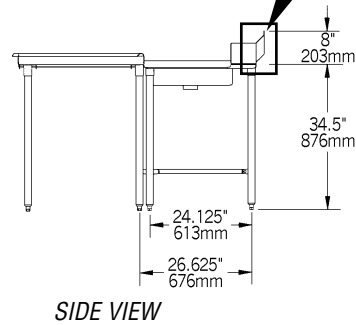

Profit from the Eagle Advantage®

Item No.: _____
 Project No.: _____
 S.I.S. No.: _____

Soiled Dishtables with Landing Shelf

left-hand model shown

Spec-Master®			Dimensions				weight		
16 gauge type 430 model #	16 gauge type 304 model #	14 gauge type 304 model #	description	A in.	A mm	B in.	B mm	lbs.	kg
SDTLL-66-16/4	SDTLL-66-16/3	SDTLL-66-14/3	left-hand model	66"	1676	7"	178	165	74.8
SDTLR-66-16/4	SDTLR-66-16/3	SDTLR-66-14/3	right-hand model	66"	1676	7"	178	165	74.8
SDTLL-72-16/4	SDTLL-72-16/3	SDTLL-72-14/3	left-hand model	72"	1829	13"	330	175	79.4
SDTLR-72-16/4	SDTLR-72-16/3	SDTLR-72-14/3	right-hand model	72"	1829	13"	330	175	79.4
SDTLL-78-16/4	SDTLL-78-16/3	SDTLL-78-14/3	left-hand model	78"	1981	19"	483	185	83.9
SDTLR-78-16/4	SDTLR-78-16/3	SDTLR-78-14/3	right-hand model	78"	1981	19"	483	185	83.9
SDTLL-84-16/4	SDTLL-84-16/3	SDTLL-84-14/3	left-hand model	84"	2134	25"	635	195	88.5
SDTLR-84-16/4	SDTLR-84-16/3	SDTLR-84-14/3	right-hand model	84"	2134	25"	635	195	88.5
SDTLL-96-16/4	SDTLL-96-16/3	SDTLL-96-14/3	left-hand model	96"	2438	37"	940	210	95.3
SDTLR-96-16/4	SDTLR-96-16/3	SDTLR-96-14/3	right-hand model	96"	2438	37"	940	210	95.3
SDTLL-108-16/4	SDTLL-108-16/3	SDTLL-108-14/3	left-hand model	108"	2743	49"	1245	220	99.8
SDTLR-108-16/4	SDTLR-108-16/3	SDTLR-108-14/3	right-hand model	108"	2743	49"	1245	220	99.8
SDTLL-120-16/4	SDTLL-120-16/3	SDTLL-120-14/3	left-hand model	120"	3048	61"	1549	230	107.3
SDTLR-120-16/4	SDTLR-120-16/3	SDTLR-120-14/3	right-hand model	120"	3048	61"	1549	230	107.3