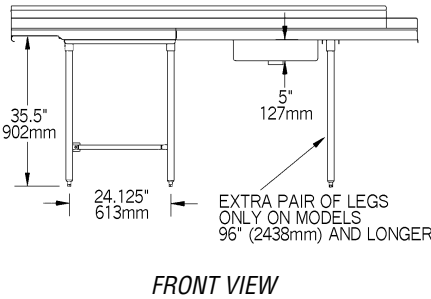

Profit from the Eagle Advantage®

Item No.: _____
 Project No.: _____
 S.I.S. No.: _____

Soiled Dishtables with Landing Shelf

left-hand model shown

Spec-Master®			Dimensions				weight		
16 gauge type 430 model #	16 gauge type 304 model #	14 gauge type 304 model #	description	A in.	A mm	B in.	B mm	lbs.	kg
SDTLL-66-16/4	SDTLL-66-16/3	SDTLL-66-14/3	left-hand model	66"	1676	7"	178	165	74.8
SDTLR-66-16/4	SDTLR-66-16/3	SDTLR-66-14/3	right-hand model	66"	1676	7"	178	165	74.8
SDTLL-72-16/4	SDTLL-72-16/3	SDTLL-72-14/3	left-hand model	72"	1829	13"	330	175	79.4
SDTLR-72-16/4	SDTLR-72-16/3	SDTLR-72-14/3	right-hand model	72"	1829	13"	330	175	79.4
SDTLL-78-16/4	SDTLL-78-16/3	SDTLL-78-14/3	left-hand model	78"	1981	19"	483	185	83.9
SDTLR-78-16/4	SDTLR-78-16/3	SDTLR-78-14/3	right-hand model	78"	1981	19"	483	185	83.9
SDTLL-84-16/4	SDTLL-84-16/3	SDTLL-84-14/3	left-hand model	84"	2134	25"	635	195	88.5
SDTLR-84-16/4	SDTLR-84-16/3	SDTLR-84-14/3	right-hand model	84"	2134	25"	635	195	88.5
SDTLL-96-16/4	SDTLL-96-16/3	SDTLL-96-14/3	left-hand model	96"	2438	37"	940	210	95.3
SDTLR-96-16/4	SDTLR-96-16/3	SDTLR-96-14/3	right-hand model	96"	2438	37"	940	210	95.3
SDTLL-108-16/4	SDTLL-108-16/3	SDTLL-108-14/3	left-hand model	108"	2743	49"	1245	220	99.8
SDTLR-108-16/4	SDTLR-108-16/3	SDTLR-108-14/3	right-hand model	108"	2743	49"	1245	220	99.8
SDTLL-120-16/4	SDTLL-120-16/3	SDTLL-120-14/3	left-hand model	120"	3048	61"	1549	230	107.3
SDTLR-120-16/4	SDTLR-120-16/3	SDTLR-120-14/3	right-hand model	120"	3048	61"	1549	230	107.3