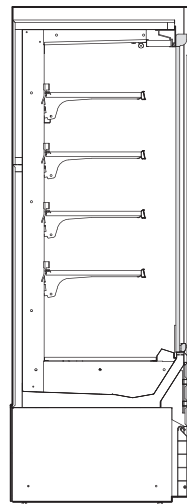

Security Cover for TOM-E

Open Display Merchandisers
 Security Covers - Fabric Type

SC-E(B)

SC-E (White)

SC-EB (Black)

SC-E Plan View

SIDE VIEW

FRONT VIEW

Model	Dimension (L x D x H) (in.)	Shipping Dimension (L x D x H) (in.)	Qty	Applicable Model	Shipping Weight (lbs.)
SC-36-E	32 ³ / ₄ x 1 ³ / ₄ x 51 ³ / ₄	57 ¹ / ₂ x 5 ¹ / ₂ x 5 ¹ / ₂	1	TOM-36EB-N / TOM-36ES-N	8
SC-36-EB	32 ³ / ₄ x 1 ³ / ₄ x 51 ³ / ₄	57 ¹ / ₂ x 5 ¹ / ₂ x 5 ¹ / ₂	1	TOM-36EB-N / TOM-36ES-N	8
SC-48-E	44 ³ / ₄ x 1 ³ / ₄ x 51 ³ / ₄	57 ¹ / ₂ x 5 ¹ / ₂ x 5 ¹ / ₂	1	TOM-48EB-N / TOM-48ES-N	9
SC-48-EB	44 ³ / ₄ x 1 ³ / ₄ x 51 ³ / ₄	57 ¹ / ₂ x 5 ¹ / ₂ x 5 ¹ / ₂	1	TOM-48EB-N / TOM-48ES-N	9
SC-60-E	56 ³ / ₄ x 1 ³ / ₄ x 51 ³ / ₄	57 ¹ / ₂ x 5 ¹ / ₂ x 5 ¹ / ₂	1	TOM-60EB-N / TOM-60ES-N	11
SC-60-EB	56 ³ / ₄ x 1 ³ / ₄ x 51 ³ / ₄	57 ¹ / ₂ x 5 ¹ / ₂ x 5 ¹ / ₂	1	TOM-60EB-N / TOM-60ES-N	11
SC-72-E	68 ³ / ₄ x 1 ³ / ₄ x 51 ³ / ₄	90 ¹ / ₄ x 5 ¹ / ₂ x 5 ¹ / ₂	1	TOM-72EB-N / TOM-72ES-N	13
SC-72-EB	68 ³ / ₄ x 1 ³ / ₄ x 51 ³ / ₄	90 ¹ / ₄ x 5 ¹ / ₂ x 5 ¹ / ₂	1	TOM-72EB-N / TOM-72ES-N	13
SC-96-E	89 ¹ / ₂ x 1 ³ / ₄ x 51 ³ / ₄	90 ¹ / ₄ x 5 ¹ / ₂ x 5 ¹ / ₂	1	TOM-96EB-N / TOM-96ES-N	15
SC-96-EB	89 ¹ / ₂ x 1 ³ / ₄ x 51 ³ / ₄	90 ¹ / ₄ x 5 ¹ / ₂ x 5 ¹ / ₂	1	TOM-96EB-N / TOM-96ES-N	15