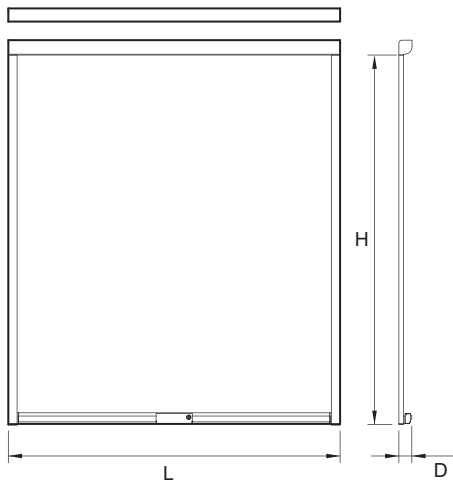

Security Cover for TOM-E

Open Display Merchandisers
 Security Covers - Fabric Type

SC-E(B)

SC-E (White)

SC-EB (Black)

SC-E Plan View

SIDE VIEW

FRONT VIEW

Model	Dimension (L x D x H) (in.)	Shipping Dimension (L x D x H) (in.)	Qty	Applicable Model	Shipping Weight (lbs.)
SC-36-E	32 ³ / ₄ x 1 ³ / ₄ x 51 ³ / ₄	57 ¹ / ₂ x 5 ¹ / ₂ x 5 ¹ / ₂	1	TOM-36EB-N / TOM-36ES-N	8
SC-36-EB	32 ³ / ₄ x 1 ³ / ₄ x 51 ³ / ₄	57 ¹ / ₂ x 5 ¹ / ₂ x 5 ¹ / ₂	1	TOM-36EB-N / TOM-36ES-N	8
SC-48-E	44 ³ / ₄ x 1 ³ / ₄ x 51 ³ / ₄	57 ¹ / ₂ x 5 ¹ / ₂ x 5 ¹ / ₂	1	TOM-48EB-N / TOM-48ES-N	9
SC-48-EB	44 ³ / ₄ x 1 ³ / ₄ x 51 ³ / ₄	57 ¹ / ₂ x 5 ¹ / ₂ x 5 ¹ / ₂	1	TOM-48EB-N / TOM-48ES-N	9
SC-60-E	56 ³ / ₄ x 1 ³ / ₄ x 51 ³ / ₄	57 ¹ / ₂ x 5 ¹ / ₂ x 5 ¹ / ₂	1	TOM-60EB-N / TOM-60ES-N	11
SC-60-EB	56 ³ / ₄ x 1 ³ / ₄ x 51 ³ / ₄	57 ¹ / ₂ x 5 ¹ / ₂ x 5 ¹ / ₂	1	TOM-60EB-N / TOM-60ES-N	11
SC-72-E	68 ³ / ₄ x 1 ³ / ₄ x 51 ³ / ₄	90 ¹ / ₄ x 5 ¹ / ₂ x 5 ¹ / ₂	1	TOM-72EB-N / TOM-72ES-N	13
SC-72-EB	68 ³ / ₄ x 1 ³ / ₄ x 51 ³ / ₄	90 ¹ / ₄ x 5 ¹ / ₂ x 5 ¹ / ₂	1	TOM-72EB-N / TOM-72ES-N	13
SC-96-E	89 ¹ / ₂ x 1 ³ / ₄ x 51 ³ / ₄	90 ¹ / ₄ x 5 ¹ / ₂ x 5 ¹ / ₂	1	TOM-96EB-N / TOM-96ES-N	15
SC-96-EB	89 ¹ / ₂ x 1 ³ / ₄ x 51 ³ / ₄	90 ¹ / ₄ x 5 ¹ / ₂ x 5 ¹ / ₂	1	TOM-96EB-N / TOM-96ES-N	15